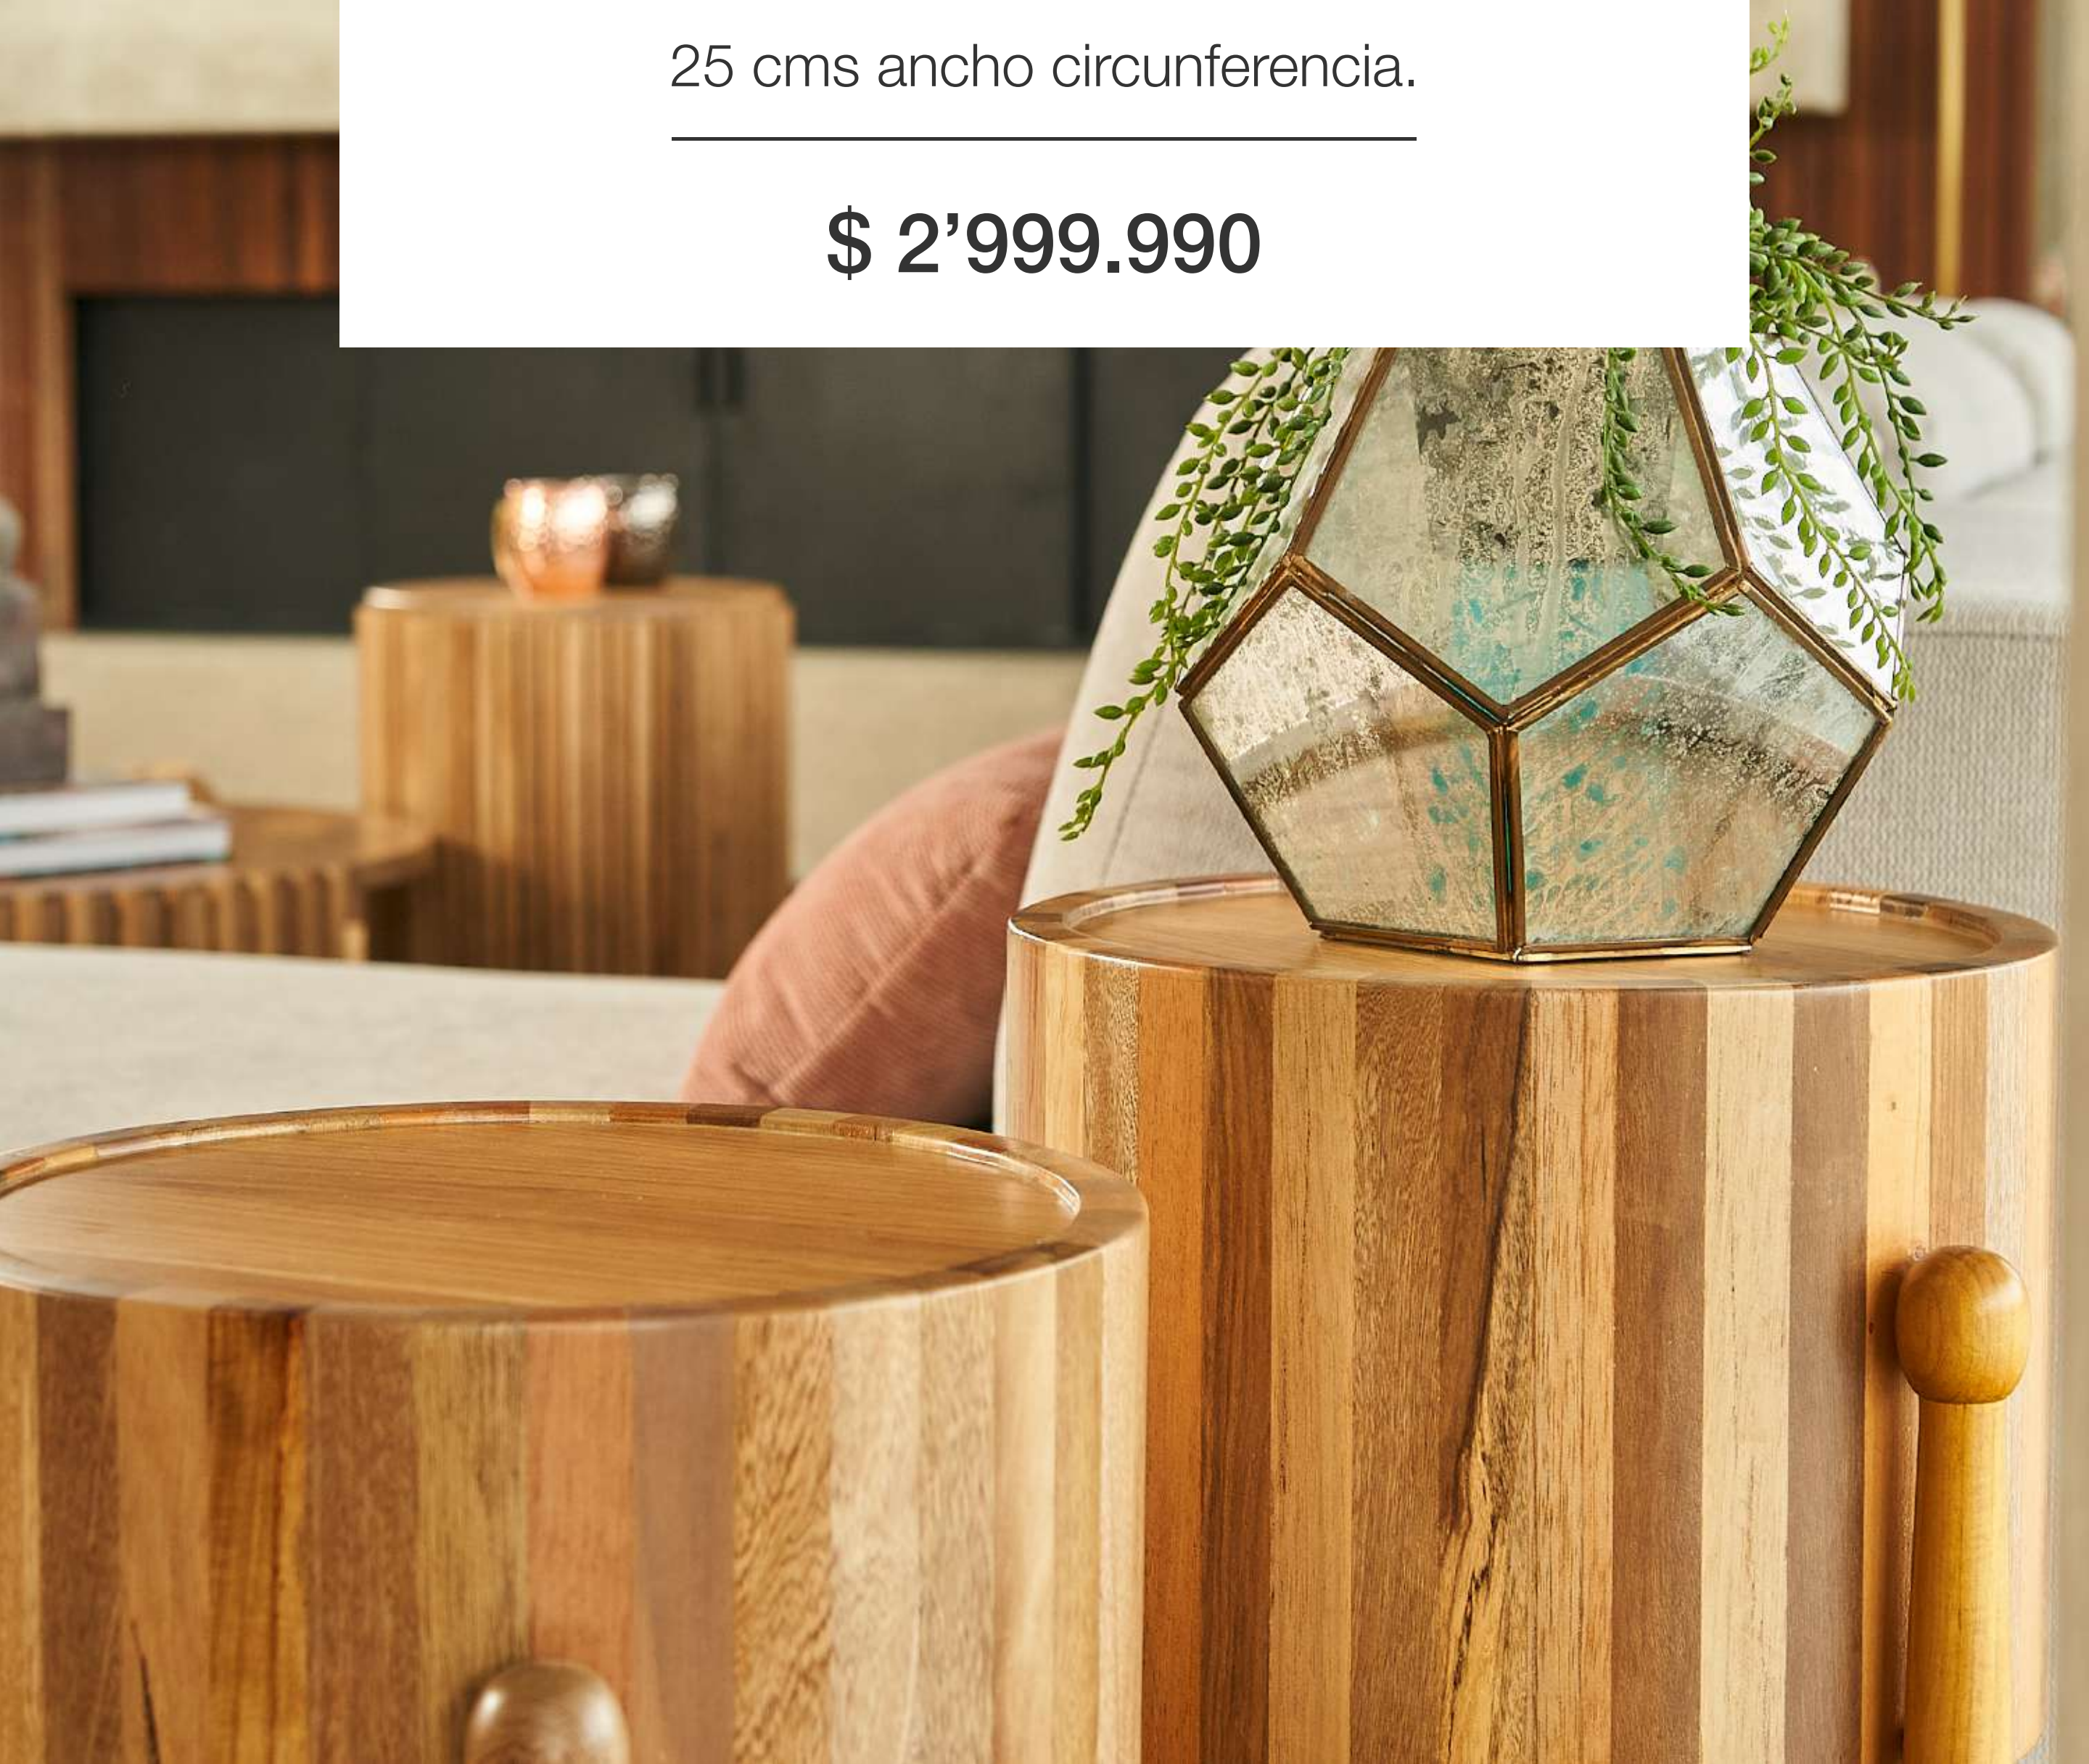

MESA DE CENTRO VERNAZZA

MESA AUXILIAR PORTOFINO

Mesa redonda en madera de roble natural, tapa lisa y pata en listones. Un estilo moderno y a la vez muy versatil para cualquier espacio.

Largo 40cm x Ancho 40cm
x Alto 60cm.

\$ 1'999.990

MESA AUXILIAR PORTOFINO

MESA AUXILIAR CIRCO

Set de 3 mesas auxiliares en maderas recicladas. Para utilizarlas juntas y o por separado, hace parte de su versatilidad y funcionalidad.

25 cms ancho circunferencia.

\$ 2'999.990

MESA AUXILIAR CIRCO

MESAS DE CENTRO OSLO

Mesas de centro en madera de roble, por su diseño asimétrico se destacan en elegancia y novedad.

Mesa grande: Largo 40 cm x Ancho 40 cm
x Alto 47 cm.

Mesa pequeña: Largo 55 cm x Ancho 55 cm
x Alto 40 cm.